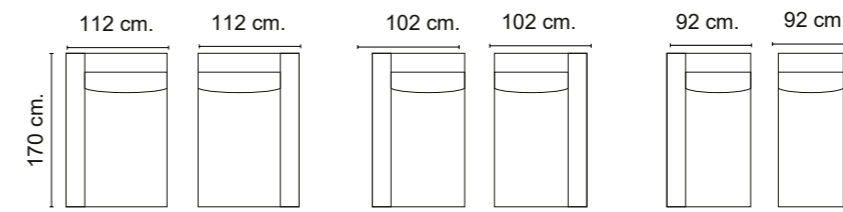

Mod. Meridianne

Mod. chaiselongue brazo largo / Mod. chaisel. long arm / Mod. chaisel. bras long