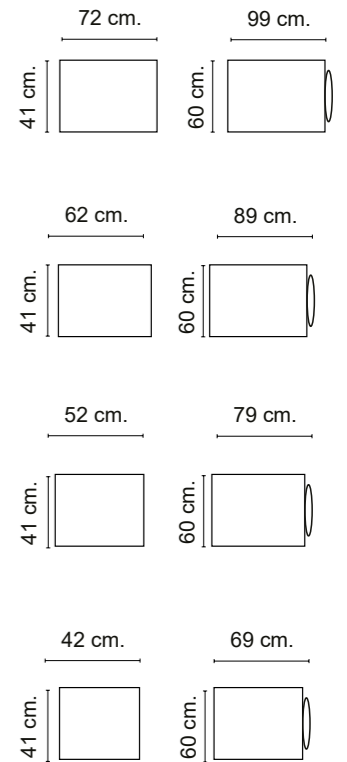

Vejer

Mod.sin brazo / Mod. without arm / Mod. sans bras

Mod.1 brazo/ Mod. 1 arm/ Mod. 1 bras

Mod. terminal

Pouff

Cojines/ Cushions/ Coussins

Mod. Meridianne

Mod. chaiselongue brazo largo / Mod. chaisel. long arm / Mod. chaisel. bras long

PATAS

Metálicas Vejer 15 cm.

ELEMENTOS DE SERIE

- 1 Cojin respaldo rulo por asiento.
- 1 Cojin adorno por asiento.