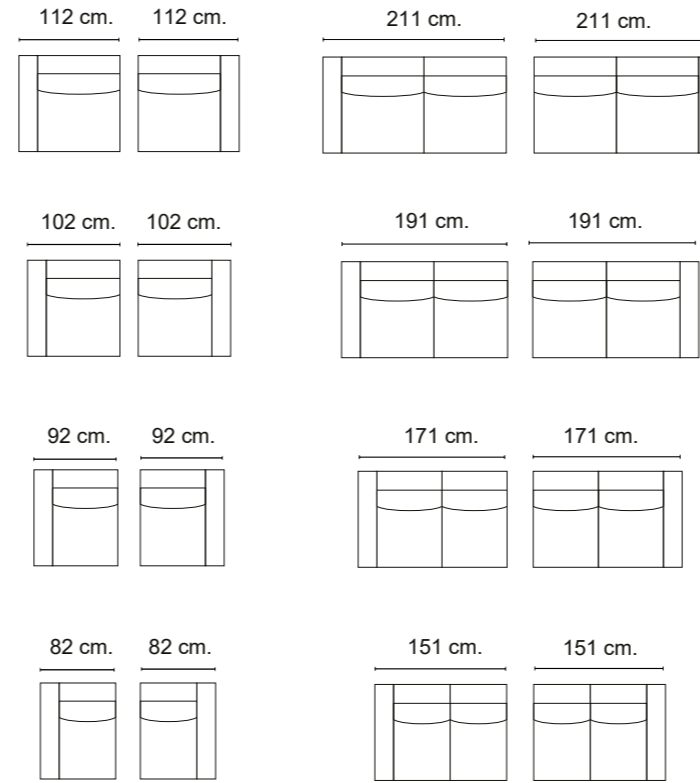

Vejer

Mod.sin brazo / Mod. without arm / Mod. sans bras

Mod.1 brazo/ Mod. 1 arm/ Mod. 1 bras

Mod. terminal

Pouff

Cojines/ Cushions/ Coussins

Mod. Meridianne

Mod. chaiselongue brazo largo / Mod. chaisel. long arm / Mod. chaisel. bras long