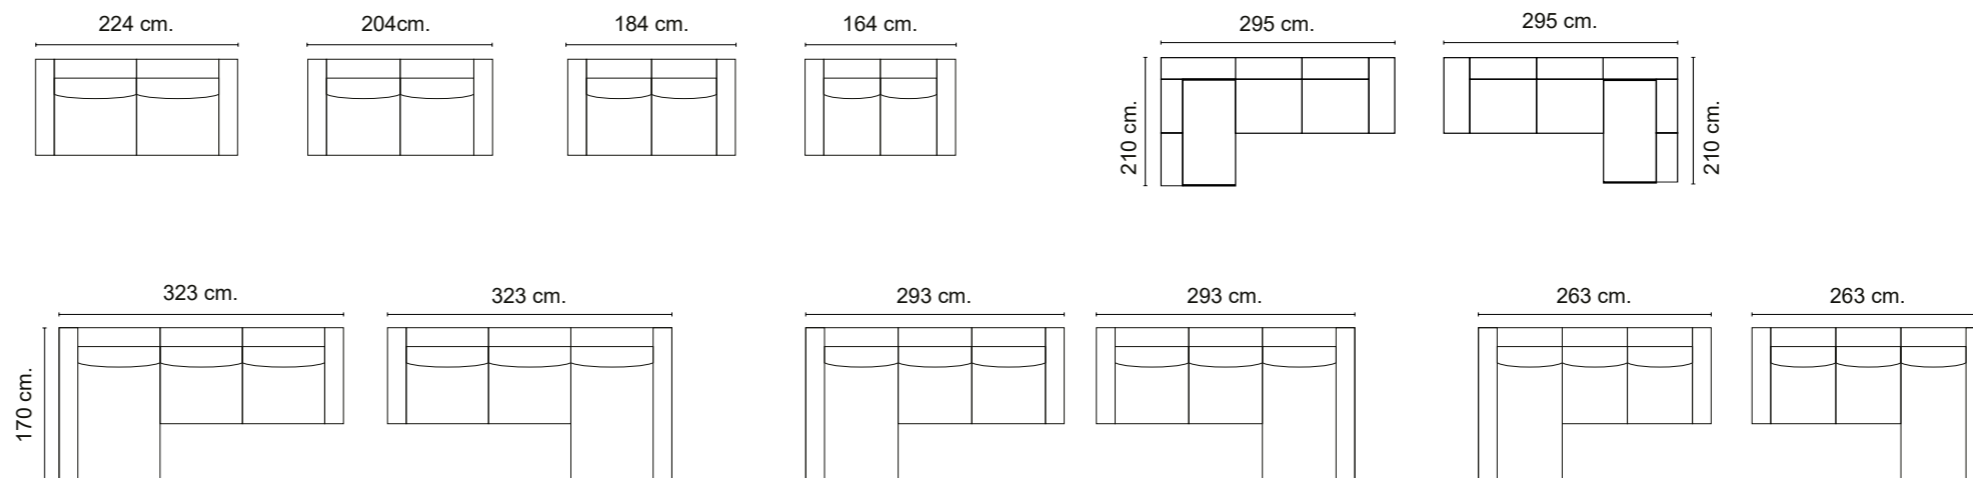

Rincón / Corner / Coin

Composiciones habituales / Common compositions / Compositions courantes