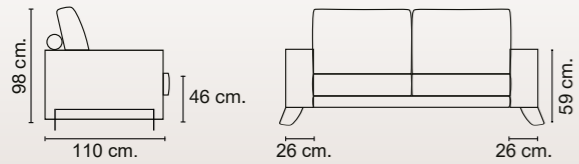

Tissu

CARACTERÍSTICAS

ARMAZONES

Madera de pino y tablero def partículas.

RELLENOS

Almohadas de asientos: Espuma de poliuretano HR-35

Respaldo: Fibra hueca certificada 7/32 NAN-YA

SUSPENSIONES

Respaldos: Cincha italiana de 80 mm. de alta calidad.

Asientos: Cincha italiana de 80 mm. de alta calidad.

DESENFUNDABLE

Almohadas de respaldos, asientos y cojín decorativo.

PATAS

Madera haya tabaco altura 13 cm.

ELEMENTOS DE SERIE

- 1 Cojín respaldo rulo por asiento.
- 1 Cojín adorno por asiento.
- Brazo de 26 cm.

Mod.sin brazo / Mod. without arm / Mod. sans bras

Mod.1 brazo/ Mod. 1 arm/ Mod. 1 bras

Cojines/ Cushions/ Coussins

Mod. Meridianne

Mod. chaiselongue brazo largo / Mod. chaisel. long arm / Mod. chaisel. bras long

Rincón / Corner / Coin

Composiciones habituales / Common compositions / Compositions courantes