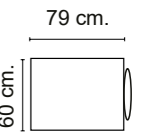

Cojines/ Cushions/ Coussins