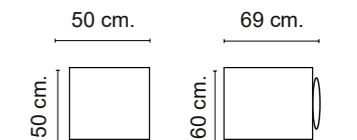

Cojines/ Cushions/ Coussins