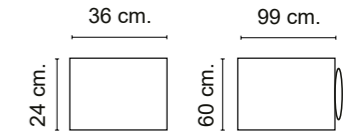

Cojines/ Cushions/ Coussins