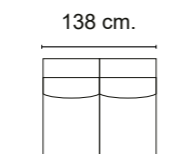

Mod.sin brazo / Mod. without arm / Mod. sans bras