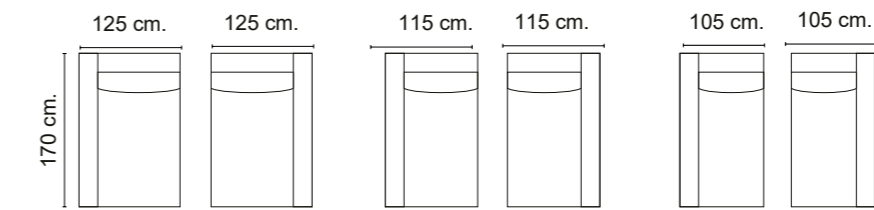

Mod.sin brazo / Mod. without arm / Mod. sans bras

Mod.1 brazo/ Mod. 1 arm/ Mod. 1 bras

Cojines/ Cushions/ Coussins

Mod. Meridianne

Mod. chaiselongue brazo largo / Mod. chaisel. long arm / Mod. chaisel. bras long