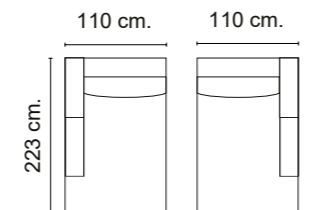

Mod. Meridianne