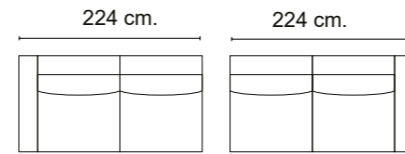

Mod.1 brazo/ Mod. 1 arm/ Mod. 1 bras