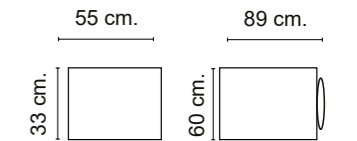

Cojines/ Cushions/ Coussins