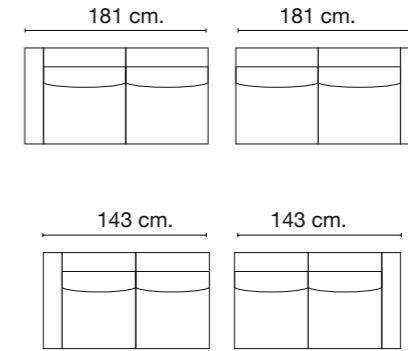

Mod.1 brazo/ Mod. 1 arm/ Mod. 1 bras

Mod.1 brazo 2 asientos - Cabezal reclinable

Mod. chaiselongue brazo 135 cm / Mod. chaisel. arm 135 cm / Mod. chaisel. bras 135 cm.

Sillón / Armchair / Fauteuil

Rincón / Corner / Coin