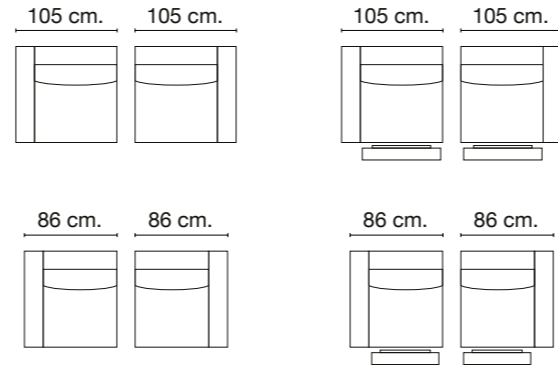

Mod.1 brazo/ Mod. 1 arm/ Mod. 1 bras

Mod.1 brazo 2 asientos - Cabezal reclinable

Mod. chaiselongue brazo 135 cm / Mod. chaisel. arm 135 cm / Mod. chaisel. bras 135 cm.

Sillón / Armchair / Fauteuil

Rincón / Corner / Coin