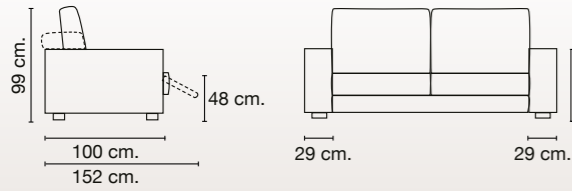

Stratos

CARACTERÍSTICAS

ARMAZONES

Madera de pino y tablero de partículas.

RELLENOS

Almohadas de asientos: Espuma de poliuretano HR-35 Kg. certificada + fibra 250 grs.

Riñoneras: Fibra hueca certificada 7-32 NAN-YA

Cabezales: Espuma de poliuretano HR-25 Kg. certificada + fibra 250 grs.

Almohadas de brazos: Fibra hueca certificada 7-32 NAN-YA

MECANISMOS

Cabezales: Reclinables TV en varias posiciones

Relax motorizado eléctrico.

Mod.1 brazo/ Mod. 1 arm/ Mod. 1 bras

Mod.1 brazo 2 asientos - Cabezal reclinable

Mod. chaiselongue brazo 135 cm / Mod. chaisel. arm 135 cm / Mod. chaisel. bras 135 cm.

Sillón / Armchair / Fauteuil

Rincón / Corner / Coin