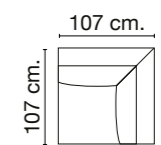

Mod.1 brazo/ Mod. 1 arm/ Mod. 1 bras

Mod.1 brazo 2 asientos - Cabezal reclinable

Mod. chaiselongue brazo 135 cm / Mod. chaisel. arm 135 cm / Mod. chaisel. bras 135 cm.

Sillón / Armchair / Fauteuil

Rincón / Corner / Coin