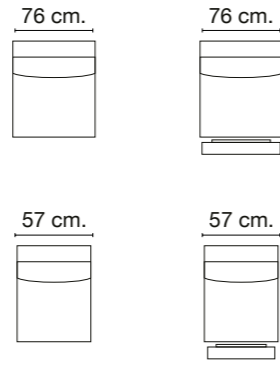

SUSPENSIONES

Respaldos: Cincha italiana de 80 mm. de alta calidad.

Asientos: Bastidor metálico + cincha italiana 80 mm. alta calidad

NO DESENFUNDABLE

PATAS

Madera: ST wengué

DUREZA DE ASIENTOS: Media

Mod.sin brazo / Mod. without arm / Mod. sans bras

Mod.1 brazo/ Mod. 1 arm/ Mod. 1 bras

Mod.1 brazo 2 asientos - Cabezal reclinable

Mod. chaiselongue brazo 135 cm / Mod. chaisel. arm 135 cm / Mod. chaisel. bras 135 cm.

Sillón / Armchair / Fauteuil

Rincón / Corner / Coin