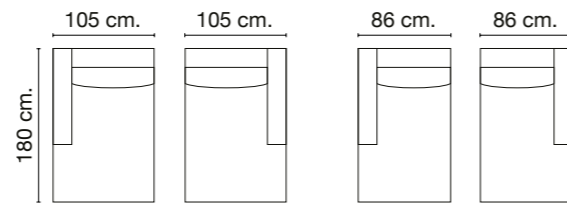

Mod.1 brazo/ Mod. 1 arm/ Mod. 1 bras

Mod.1 brazo 2 asientos - Cabezal reclinable

Mod. chaiselongue brazo 135 cm / Mod. chaisel. arm 135 cm / Mod. chaisel. bras 135 cm.

Sillón / Armchair / Fauteuil

Rincón / Corner / Coin