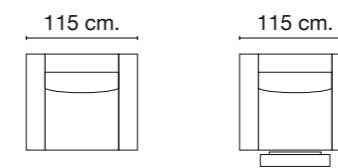

Mod.1 brazo/ Mod. 1 arm/ Mod. 1 bras

Mod.1 brazo 2 asientos - Cabezal reclinable

Mod. chaiselongue brazo 135 cm / Mod. chaisel. arm 135 cm / Mod. chaisel. bras 135 cm.

Sillón / Armchair / Fauteuil

Rincón / Corner / Coin