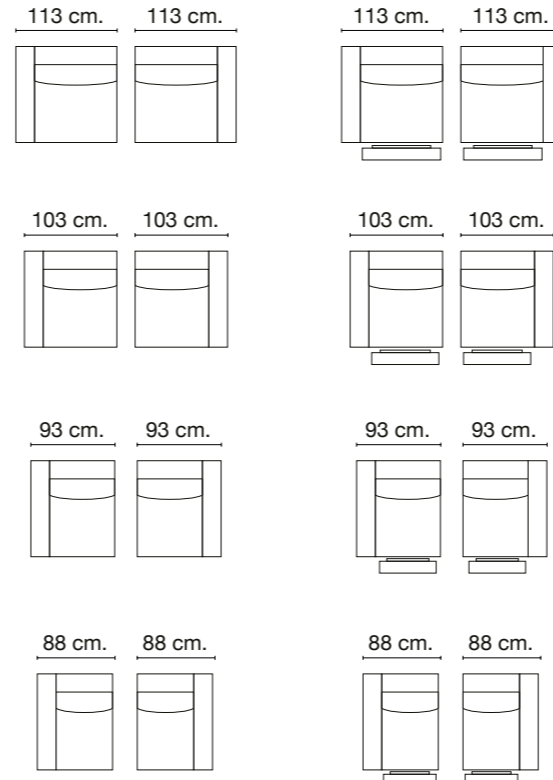

Mod.1 brazo/ Mod. 1 arm/ Mod. 1 bras