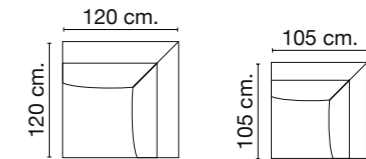

Rincón con respaldo / Corner with back