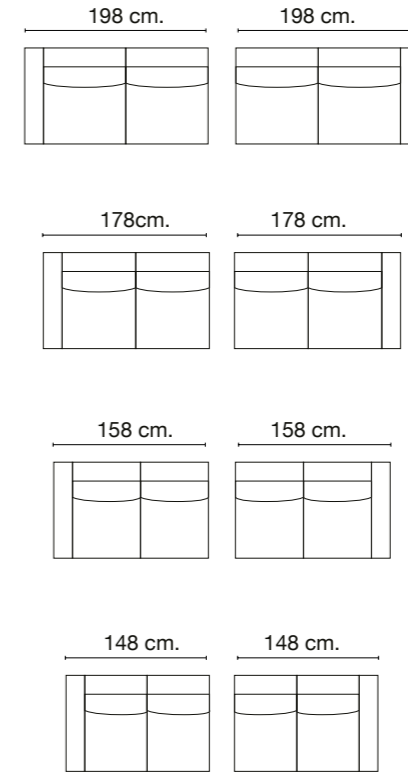

## Mod. chaiselongue brazo 135 cm / Mod. chaisel. arm 135 cm / Mod. chaisel. bras 135 cm.