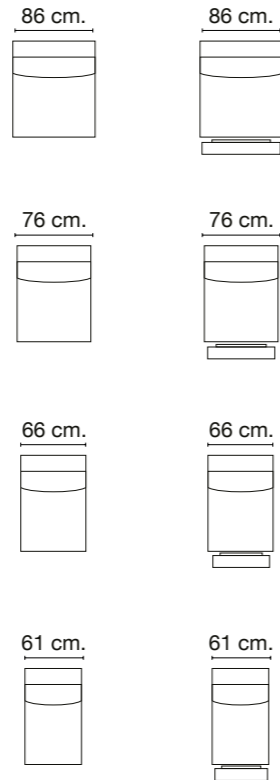

Mod.sin brazo / Mod. without arm / Mod. sans bras