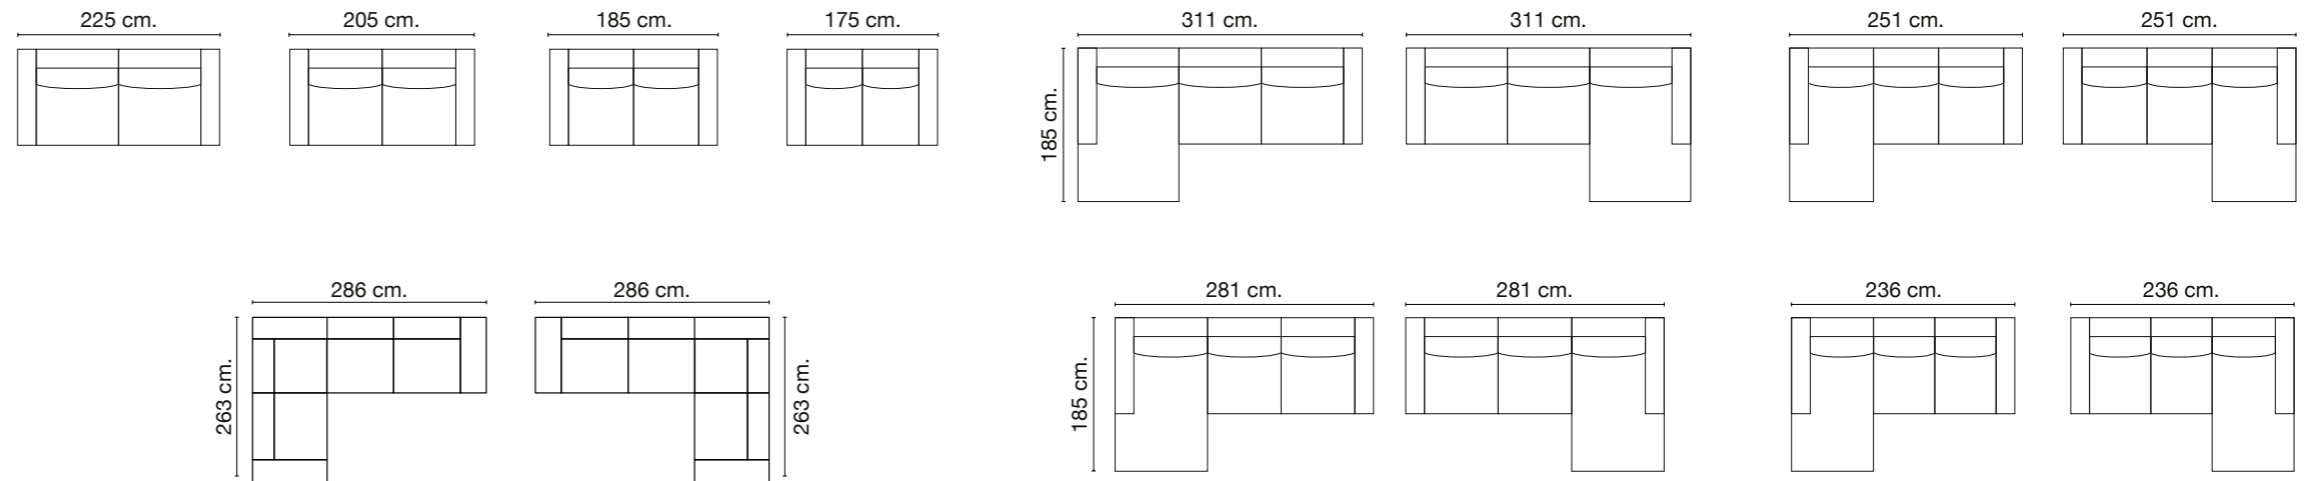

CARACTERÍSTICAS

ARMAZONES

Madera de pino y tablero de partículas.

RELLENOS

Almohadas de asientos: Espuma de poliuretano HR-35 Kg. certificada + fibra 250 gr.

Riñoneras: Espuma de poliuretano HR-25 kg. certificada + fibra 250 gr.

Cabezas: Espuma de poliuretano HR-25 kg. certificada + fibra 250 gr.

Almohadas de brazos: Fibra hueca certificada 7-32 NAN-YA

MECANISMOS

Cabezas: Reclinable en varias posiciones

Asientos: Bastidor metálico con deslizantes punto a punto

Relax motorizado

SUSPENSIONES

Respaldos: Cincha italiana de 80 mm. de alta calidad.

Asientos: Muelles zig-zag de gran resistencia.

PATAS

Madera: RZZ color wengué

DESENFUNDABLES

Almohadas: Respaldos, brazo y asiento (En relax motorizado los asientos NO serán desenfundables)

DUREZA ASIENTOS: Media.

ELEMENTOS DE SERIE

- No incluye cojines de decoración.
- Los relax motorizados no son desenfundables en asientos
- Brazo de 27 cm.
- Arcones en brazos y en módulos con sistema deslizante
- Costura de diseño S-00