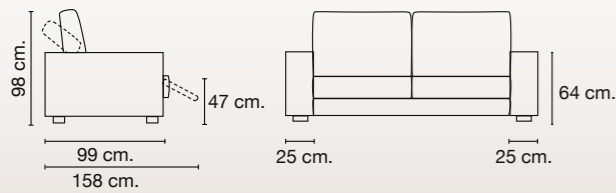

Ralph

Mod.sin brazo / Mod. without arm / Mod. sans bras

Mod.1 brazo/ Mod. 1 arm/ Mod. 1 bras

Mod. chaiselongue brazo 135 cm / Mod. chaisel. arm 135 cm / Mod. chaisel. bras 135 cm.

Sillón / Armchair / Fauteuil

Asiento: Muelle zig-zag de gran resistencia.

PATAS

Metálicas: BS cromadas. Altura 12 cm.

DESENFUNDABLES

Almohadas: Cabezales

ELEMENTOS DE SERIE

No incluye cojines de decoración.

Brazo de 25 cm.

Cabezal reclinable multiposición 90°.