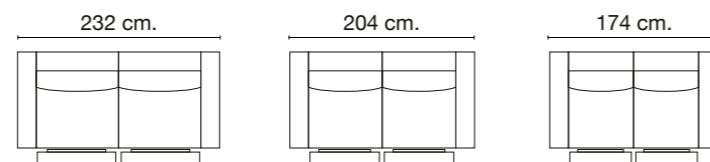

Rincón / Corner / Coin

Composiciones habituales / Common compositions / Compositions courantes