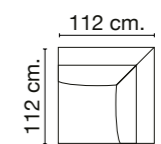

Rincón / Corner / Coin