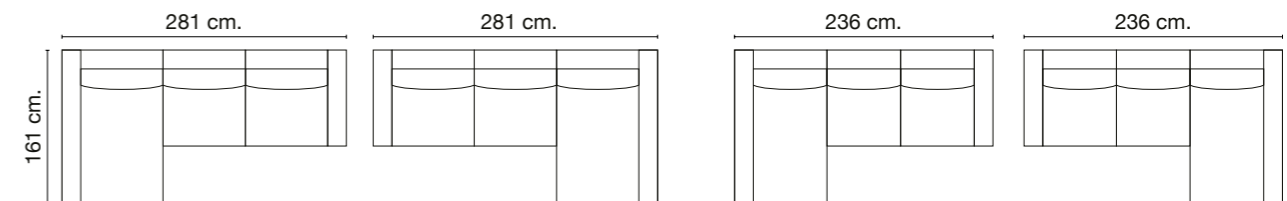

Sillón / Armchair / Fauteuil

Rincón / Corner / Coin

Composiciones habituales / Common compositions / Compositions courantes

CARACTERÍSTICAS

ARMAZONES

Madera de pino y tablero de partículas.

RELLENOS

Almohadas de asientos: Espuma de poliuretano HR-35 kg certificada.

Respaldo: Espuma de poliuretano HR-25 kg certificada + fibra 250 gr.

Almohada de brazo: Espuma de poliuretano HR-25 kg certificada + fibra 250 gr.

SUSPENSIONES

Respaldo: Cincha italiana de 80 mm de alta calidad.

Asiento: Muelle zig-zag de gran resistencia.

PATAS

Metálicas: BS cromadas. Altura 12 cm.

DESENFUNDABLES

Almohadas: Cabezales

ELEMENTOS DE SERIE

No incluye cojines de decoración.

Brazo de 25 cm.

Cabezal reclinable multiposición 90°.