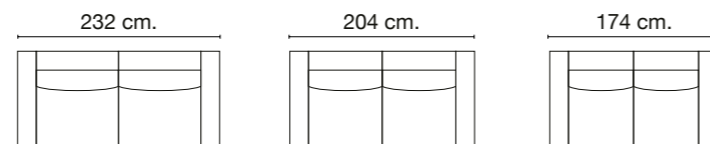

Rincón / Corner / Coin

Composiciones habituales / Common compositions / Compositions courantes