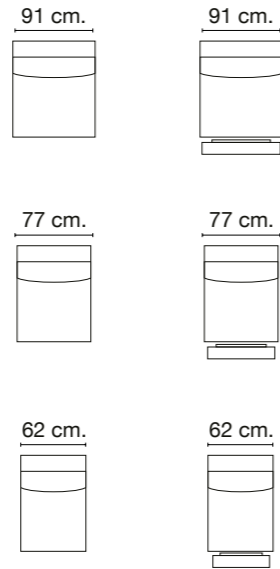

Ralph

Mod.sin brazo / Mod. without arm / Mod. sans bras

Mod.1 brazo/ Mod. 1 arm/ Mod. 1 bras

Mod. chaiselongue brazo 135 cm / Mod. chaisel. arm 135 cm / Mod. chaisel. bras 135 cm.

Sillón / Armchair / Fauteuil

Asiento: Muelle zig-zag de gran resistencia.

PATAS

Metálicas: BS cromadas. Altura 12 cm.

DESENFUNDABLES

Almohadas: Cabezales

ELEMENTOS DE SERIE

No incluye cojines de decoración.

Brazo de 25 cm.

Cabezal reclinable multiposición 90°.