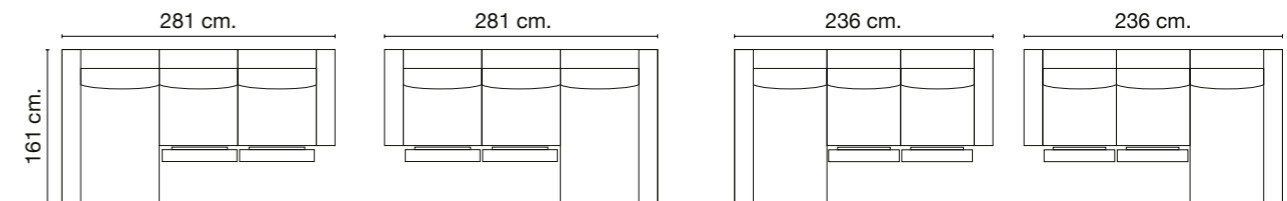

Sillón / Armchair / Fauteuil

Rincón / Corner / Coin

Composiciones habituales / Common compositions / Compositions courantes

CARACTERÍSTICAS

ARMAZONES

Madera de pino y tablero de partículas.

RELLENOS

Almohadas de asientos: Espuma de poliuretano HR-35 kg certificada.

Respaldo: Espuma de poliuretano HR-25 kg certificada + fibra 250 gr.

Almohada de brazo: Espuma de poliuretano HR-25 kg certificada + fibra 250 gr.

SUSPENSIONES

Respaldo: Cincha italiana de 80 mm de alta calidad.

Asiento: Muelle zig-zag de gran resistencia.

PATAS

Metálicas: BS cromadas. Altura 12 cm.

DESENFUNDABLES

Almohadas: Cabezales

ELEMENTOS DE SERIE

No incluye cojines de decoración.

Brazo de 25 cm.

Cabezal reclinable multiposición 90°.