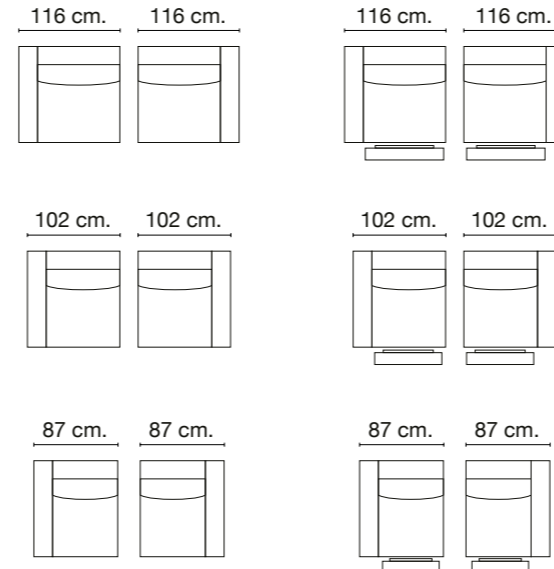

Ralph

Mod.sin brazo / Mod. without arm / Mod. sans bras

Mod.1 brazo/ Mod. 1 arm/ Mod. 1 bras

Mod. chaiselongue brazo 135 cm / Mod. chaisel. arm 135 cm / Mod. chaisel. bras 135 cm.

Sillón / Armchair / Fauteuil

Asiento: Muelle zig-zag de gran resistencia.

PATAS

Metálicas: BS cromadas. Altura 12 cm.

DESENFUNDABLES

Almohadas: Cabezales

ELEMENTOS DE SERIE

No incluye cojines de decoración.

Brazo de 25 cm.

Cabezal reclinable multiposición 90°.