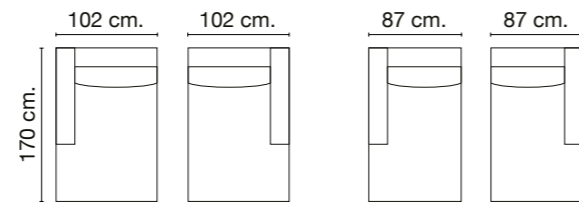

Ralph

Mod.sin brazo / Mod. without arm / Mod. sans bras

Mod.1 brazo/ Mod. 1 arm/ Mod. 1 bras

Mod. chaiselongue brazo 135 cm / Mod. chaisel. arm 135 cm / Mod. chaisel. bras 135 cm.

Sillón / Armchair / Fauteuil

Asiento: Muelle zig-zag de gran resistencia.

PATAS

Metálicas: BS cromadas. Altura 12 cm.

DESENFUNDABLES

Almohadas: Cabezales

ELEMENTOS DE SERIE

No incluye cojines de decoración.

Brazo de 25 cm.

Cabezal reclinable multiposición 90°.