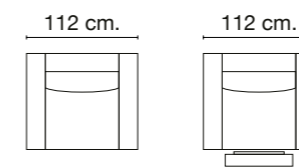

Ralph

Mod.sin brazo / Mod. without arm / Mod. sans bras

Mod.1 brazo/ Mod. 1 arm/ Mod. 1 bras

Mod. chaiselongue brazo 135 cm / Mod. chaisel. arm 135 cm / Mod. chaisel. bras 135 cm.

Sillón / Armchair / Fauteuil

Asiento: Muelle zig-zag de gran resistencia.

PATAS

Metálicas: BS cromadas. Altura 12 cm.

DESENFUNDABLES

Almohadas: Cabezales

ELEMENTOS DE SERIE

No incluye cojines de decoración.

Brazo de 25 cm.

Cabezal reclinable multiposición 90°.