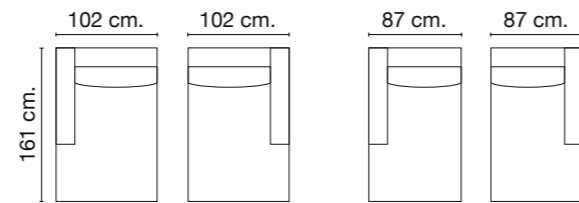

Mosset

Mod.sin brazo / Mod. without arm / Mod. sans bras

Mod.1 brazo/ Mod. 1 arm/ Mod. 1 bras

Mod. chaiselongue brazo 135 cm / Mod. chaisel. arm 135 cm / Mod. chaisel. bras 135 cm.

Sillón / Armchair / Fauteuil

Rincón / Corner / Coin

CARACTERÍSTICAS

ARMAZONES

Madera de pino y tablero de partículas.

RELLENOS

Almohadas de asientos: Espuma de poliuretano HR-35 Kg. certificada.

Respaldo: Espuma de poliuretano HR25 Kg certificada.

SUSPENSIONES

Asiento: Muelle zig-zag de gran resistencia.

Respaldos: Cincha italiana de 80 mm. de alta calidad.

NO DESENFUNDABLE

PATAS

Metálicas: BS cromadas. Altura 12 cm.

ELEMENTOS DE SERIE

- Cabezal reclinable motorizado multiposiciones 90°.
- Brazo de 25 cm.
- Patas metálicas BS cromadas