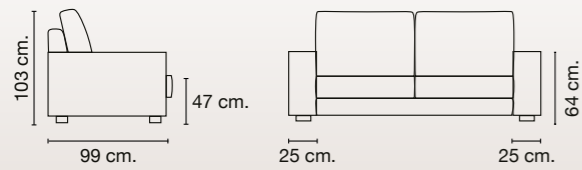

Mosset

Mod.sin brazo / Mod. without arm / Mod. sans bras

Mod.1 brazo/ Mod. 1 arm/ Mod. 1 bras

Mod. chaiselongue brazo 135 cm / Mod. chaisel. arm 135 cm / Mod. chaisel. bras 135 cm.

Sillón / Armchair / Fauteuil

Rincón / Corner / Coin

CARACTERÍSTICAS

ARMAZONES

Madera de pino y tablero de partículas.

RELLENOS

Almohadas de asientos: Espuma de poliuretano HR-35 Kg. certificada.

Respaldo: Espuma de poliuretano HR25 Kg certificada.

SUSPENSIONES

Asiento: Muelle zig-zag de gran resistencia.

Respaldos: Cincha italiana de 80 mm. de alta calidad.

NO DESENFUNDABLE

PATAS

Metálicas: BS cromadas. Altura 12 cm.

ELEMENTOS DE SERIE

- Cabezal reclinable motorizado multiposiciones 90°.
- Brazo de 25 cm.
- Patas metálicas BS cromadas