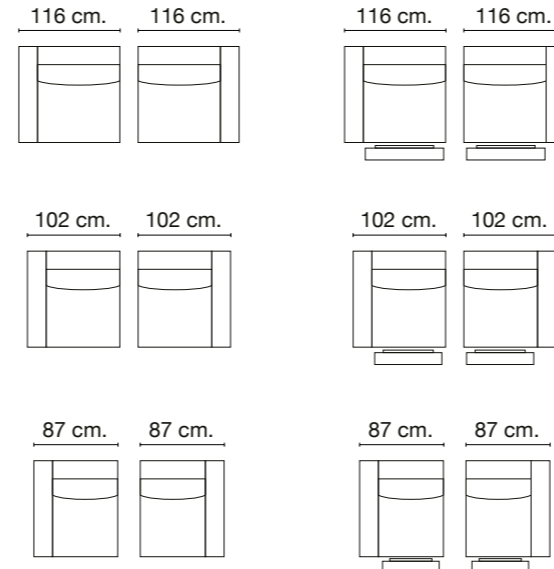

Mosset

Mod.sin brazo / Mod. without arm / Mod. sans bras

Mod.1 brazo/ Mod. 1 arm/ Mod. 1 bras

Mod. chaiselongue brazo 135 cm / Mod. chaisel. arm 135 cm / Mod. chaisel. bras 135 cm.

Sillón / Armchair / Fauteuil

Rincón / Corner / Coin

CARACTERÍSTICAS

ARMAZONES

Madera de pino y tablero de partículas.

RELLENOS

Almohadas de asientos: Espuma de poliuretano HR-35 Kg. certificada.

Respaldo: Espuma de poliuretano HR25 Kg certificada.

SUSPENSIONES

Asiento: Muelle zig-zag de gran resistencia.

Respaldos: Cincha italiana de 80 mm. de alta calidad.

NO DESENFUNDABLE

PATAS

Metálicas: BS cromadas. Altura 12 cm.

ELEMENTOS DE SERIE

- Cabezal reclinable motorizado multiposiciones 90°.
- Brazo de 25 cm.
- Patas metálicas BS cromadas