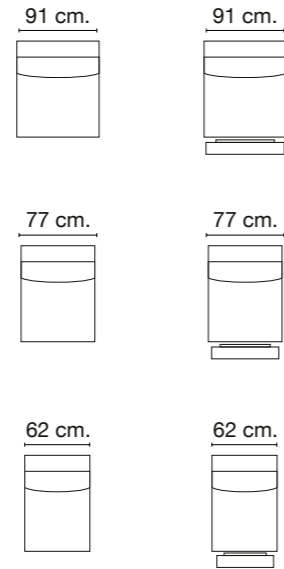

Mosset

Mod.sin brazo / Mod. without arm / Mod. sans bras

Mod.1 brazo/ Mod. 1 arm/ Mod. 1 bras

Mod. chaiselongue brazo 135 cm / Mod. chaisel. arm 135 cm / Mod. chaisel. bras 135 cm.

Sillón / Armchair / Fauteuil

Rincón / Corner / Coin

CARACTERÍSTICAS

ARMAZONES

Madera de pino y tablero de partículas.

RELLENOS

Almohadas de asientos: Espuma de poliuretano HR-35 Kg. certificada.

Respaldo: Espuma de poliuretano HR25 Kg certificada.

SUSPENSIONES

Asiento: Muelle zig-zag de gran resistencia.

Respaldos: Cincha italiana de 80 mm. de alta calidad.

NO DESENFUNDABLE

PATAS

Metálicas: BS cromadas. Altura 12 cm.

ELEMENTOS DE SERIE

- Cabezal reclinable motorizado multiposiciones 90°.
- Brazo de 25 cm.
- Patas metálicas BS cromadas