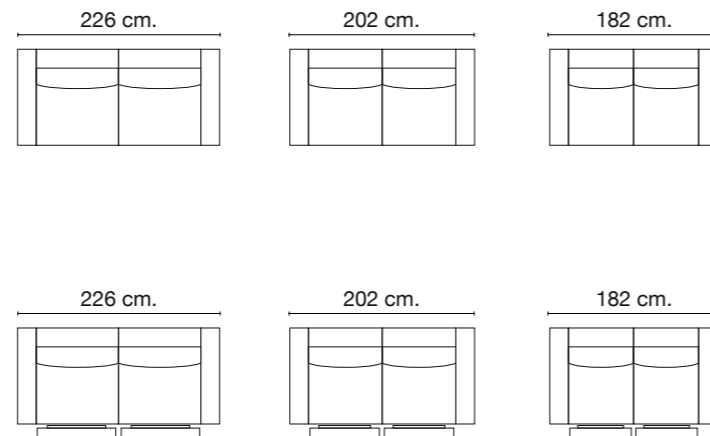

Sillón / Armchair / Fauteuil

Rincón / Corner / Coin

Composiciones habituales / Common compositions / Compositions courantes