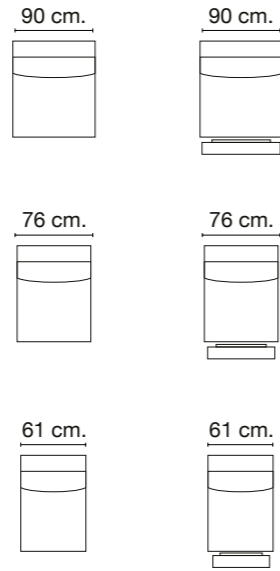

Mod.sin brazo / Mod. without arm / Mod. sans bras