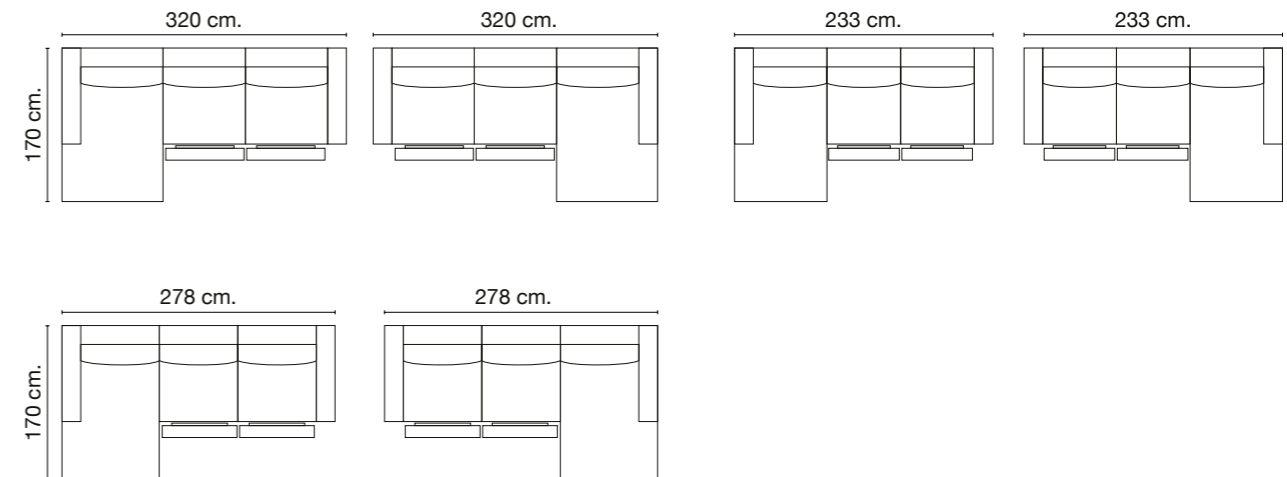

Sillón / Armchair / Fauteuil

Rincón / Corner / Coin

Composiciones habituales / Common compositions / Compositions courantes