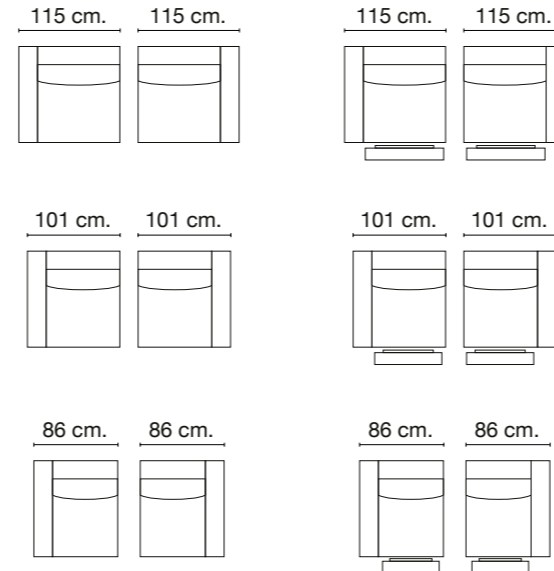

## Mod. chaiselongue brazo 135 cm / Mod. chaisel. arm 135 cm / Mod. chaisel. bras 135 cm.