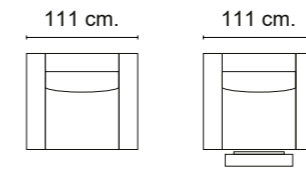

Light

Mod.sin brazo / Mod. without arm / Mod. sans bras

Mod.1 brazo/ Mod. 1 arm/ Mod. 1 bras

Mod. chaiselongue brazo / Mod. chaisel. arm / Mod. chaisel. bras

Sillón / Armchair / Fauteuil

Rincón / Corner / Coin

PATAS

Metálicas: Ala altura 12 cm negra.

DESENFUNDABLE

No.

ELEMENTOS DE SERIE

No incluye cojines de decoración.

Patás metálicas Ala 12 cm Negro.

Brazo de 24 cm.