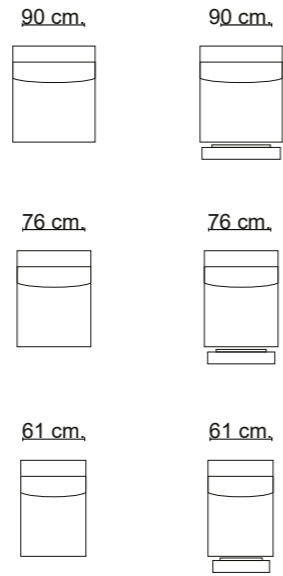

Light

Mod.sin brazo / Mod. without arm / Mod. sans bras

Mod.1 brazo/ Mod. 1 arm/ Mod. 1 bras

Mod. chaiselongue brazo / Mod. chaisel. arm / Mod. chaisel. bras

Sillón / Armchair / Fauteuil

Rincón / Corner / Coin

PATAS

Metálicas: Ala altura 12 cm negra.

DESENFUNDABLE

No.

ELEMENTOS DE SERIE

No incluye cojines de decoración.

Patás metálicas Ala 12 cm Negro.

Brazo de 24 cm.