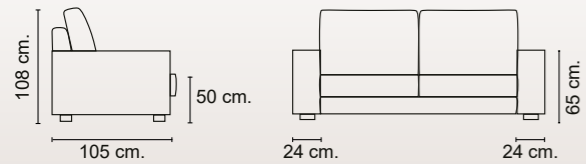

Rincón / Corner / Coin

Composiciones habituales / Common compositions / Compositions courantes