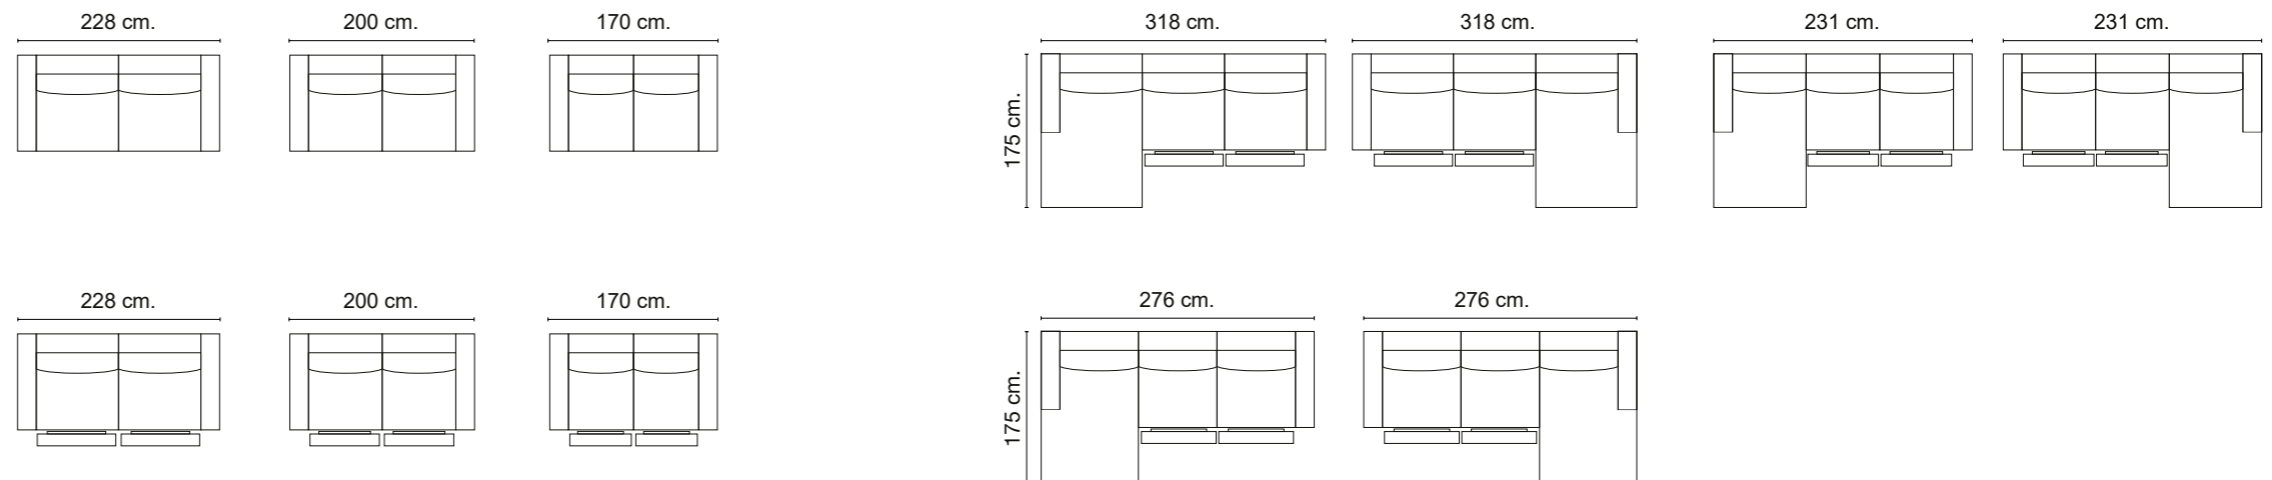

Sillón / Armchair / Fauteuil

Rincón / Corner / Coin

Composiciones habituales / Common compositions / Compositions courantes