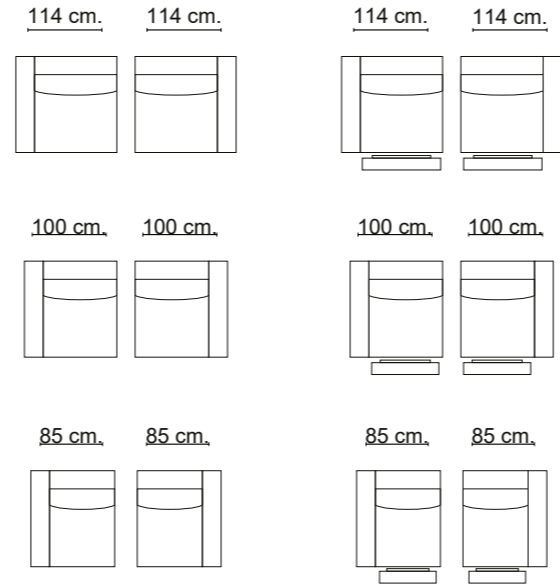

Light

Mod.sin brazo / Mod. without arm / Mod. sans bras

Mod.1 brazo/ Mod. 1 arm/ Mod. 1 bras

Mod. chaiselongue brazo / Mod. chaisel. arm / Mod. chaisel. bras

Sillón / Armchair / Fauteuil

Rincón / Corner / Coin

PATAS

Metálicas: Ala altura 12 cm negra.

DESENFUNDABLE

No.

ELEMENTOS DE SERIE

No incluye cojines de decoración.

Patás metálicas Ala 12 cm Negro.

Brazo de 24 cm.