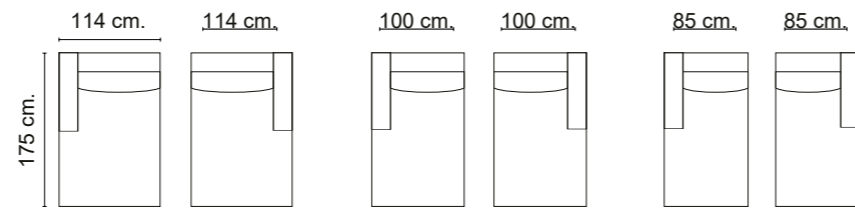

Light

Mod.sin brazo / Mod. without arm / Mod. sans bras

Mod.1 brazo/ Mod. 1 arm/ Mod. 1 bras

Mod. chaiselongue brazo / Mod. chaisel. arm / Mod. chaisel. bras

Sillón / Armchair / Fauteuil

Rincón / Corner / Coin

PATAS

Metálicas: Ala altura 12 cm negra.

DESENFUNDABLE

No.

ELEMENTOS DE SERIE

No incluye cojines de decoración.

Patás metálicas Ala 12 cm Negro.

Brazo de 24 cm.