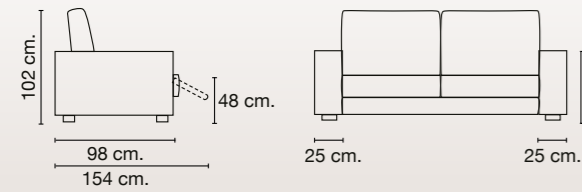

CARACTERÍSTICAS

ARMAZONES

Madera de pino y tablero de partículas.

RELLENOS

Almohadas de asientos: Espuma de poliuretano HR-35 Kg. certificada + fibra 250 gr.

Riñoneras: Fibra hueca certificada 7-32 NAN-YA

Cabezales: Espuma de poliuretano HR-25 Kg. certificada + fibra 250 grs.

Almohadas de brazos: Espuma de poliuretano HR-25 Kg. certificada + fibra 250 grs.

MECANISMOS

Relax: Motor eléctrico.

Cabezal: Reclinable TV varias posiciones

SUSPENSIONES

Asiento: Muelle zig-zag de gran resistencia.

Respaldos: Cincha italiana de 80 mm. de alta calidad.

NO DESENFUNDABLE

PATAS

Polipropileno negro

ELEMENTOS DE SERIE

- No incluye cojines de decoración.
- Cabezal reclinable TV
- Brazo de 25 cm.
- Costura de diseño D-00

TORRESOL