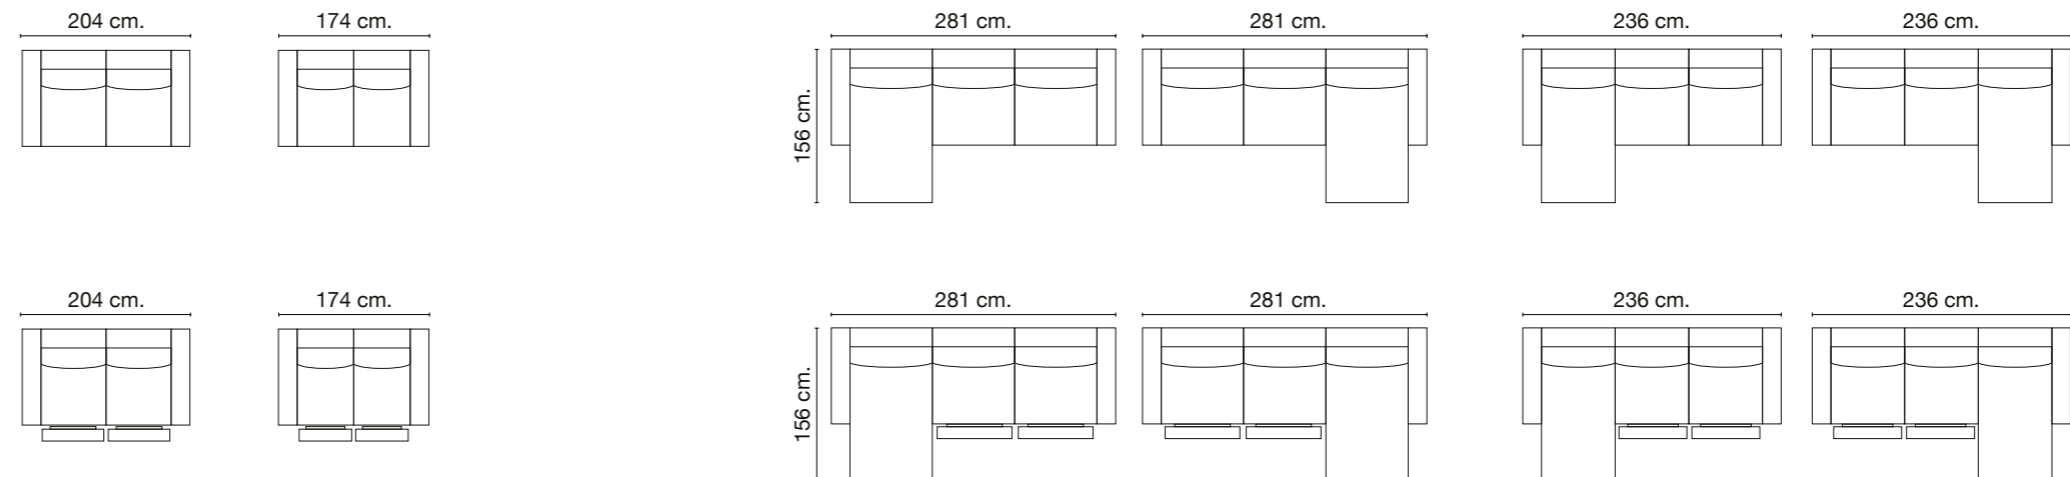

Composiciones habituales / Common compositions / Compositions courantes

CARACTERÍSTICAS

ARMAZONES

Madera de pino y tablero de partículas.

RELLENOS

Almohadas de asientos: Espuma de poliuretano HR-35 Kg. certificada + fibra 250 gr.

Riñoneras: Fibra hueca certificada 7-32 NAN-YA

Cabezales: Espuma de poliuretano HR-25 Kg. certificada + fibra 250 grs.

Almohadas de brazos: Espuma de poliuretano HR-25 Kg. certificada + fibra 250 grs.

MECANISMOS

Relax: Motor eléctrico.

Cabezal: Reclinable TV varias posiciones

SUSPENSIONES

Asiento: Muelle zig-zag de gran resistencia.

Respaldos: Cincha italiana de 80 mm. de alta calidad.

NO DESENFUNDABLE

PATAS

Polipropileno negro

ELEMENTOS DE SERIE

- No incluye cojines de decoración.
- Cabezal reclinable TV
- Brazo de 25 cm.
- Costura de diseño D-00

TORRESOL