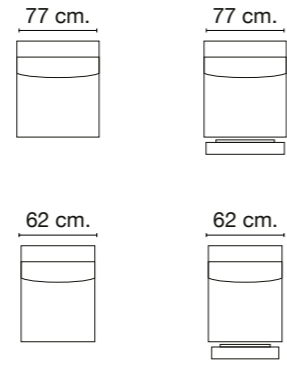

Lema

Mod.sin brazo / Mod. without arm / Mod. sans bras

Mod.1 brazo/ Mod. 1 arm/ Mod. 1 bras

Sillón / Armchair / Fauteuil

Rincón / Corner / Coin

Mod. chaiselongue brazo 135 cm / Mod. chaisel. arm 135 cm / Mod. chaisel. bras 135 cm.

ELEMENTOS DE SERIE

- No incluye cojines de decoración.
- Cabezal reclinable TV
- Brazo de 25 cm.
- Costura de diseño D-00

TORRESOL