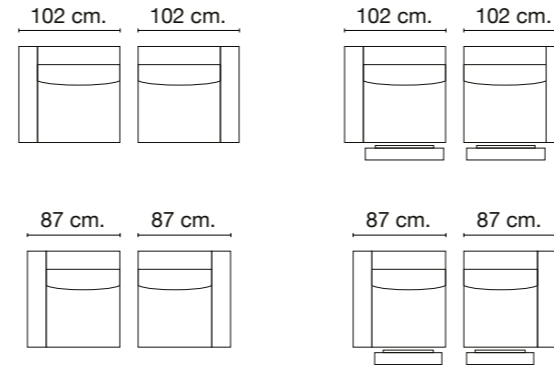

Lema

Mod.sin brazo / Mod. without arm / Mod. sans bras

Mod.1 brazo/ Mod. 1 arm/ Mod. 1 bras

Sillón / Armchair / Fauteuil

Rincón / Corner / Coin

Mod. chaiselongue brazo 135 cm / Mod. chaisel. arm 135 cm / Mod. chaisel. bras 135 cm.

ELEMENTOS DE SERIE

- No incluye cojines de decoración.
- Cabezal reclinable TV
- Brazo de 25 cm.
- Costura de diseño D-00

TORRESOL