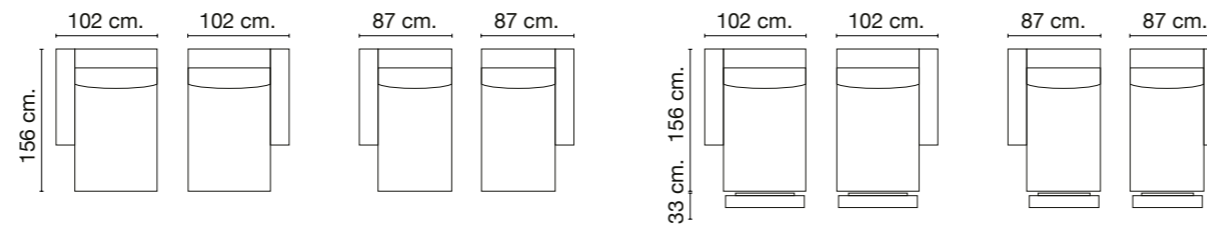

Lema

Mod.sin brazo / Mod. without arm / Mod. sans bras

Mod.1 brazo/ Mod. 1 arm/ Mod. 1 bras

Sillón / Armchair / Fauteuil

Rincón / Corner / Coin

Mod. chaiselongue brazo 135 cm / Mod. chaisel. arm 135 cm / Mod. chaisel. bras 135 cm.

Riñoneras: Fibra hueca certificada 7-32 NAN-YA

Cabezales: Espuma de poliuretano HR-25 Kg. certificada + fibra 250 grs.

Almohadas de brazos: Espuma de poliuretano HR-25 Kg. certificada + fibra 250 grs.

MECANISMOS

ELEMENTOS DE SERIE

- No incluye cojines de decoración.
- Cabezal reclinable TV
- Brazo de 25 cm.
- Costura de diseño D-00

TORRESOL