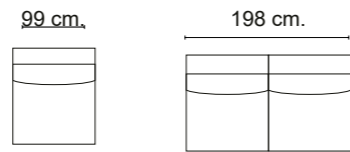

Mod.sin brazo / Mod. without arm / Mod. sans bras