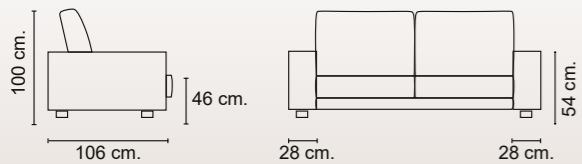

Izan

Mod.sin brazo / Mod. without arm / Mod. sans bras

Mod.1 brazo/ Mod. 1 arm/ Mod. 1 bras

Mod. Meridiane

Pouff

Cojines/ Cushions/ Coussins

Mod. chaiselongue brazo largo / Mod. chaisel. long arm / Mod. chaisel. bras long

Rincón / Corner / Coin

Sillones

Composiciones habituales / Common compositions / Compositions courantes

CARACTERÍSTICAS

ARMAZONES

Madera de pino y tablero de partículas.

RELLENOS

Almohadas de asientos: Espuma de poliuretano HR-35 Kg. + 50 % micro-fibras + 50% pluma

Respaldo: 50% Micro-fibras fijación especial pluma.

SUSENSIONES

Respaldos: Cincha italiana de 80 mm. de alta calidad.

Asientos: Cincha italiana de 80 mm. de alta calidad.

DESENFUNDABLE

Almohadas: asientos y respaldos.

PATAS

Madera color wengue altura 4 cm.

ELEMENTOS DE SERIE

- El módulo Meridiane incorpora 1 respaldo 2 cojines de decoración pequeños y 2 grandes.

- Los módulos con brazo incorporan 1 cojín de decoración.