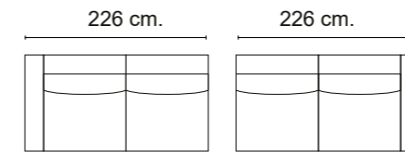

Mod.1 brazo/ Mod. 1 arm/ Mod. 1 bras