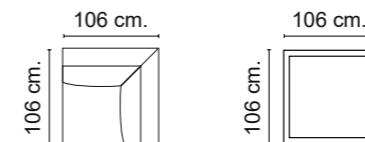

Rincón / Corner / Coin