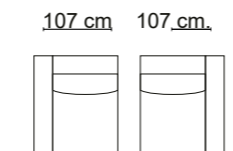

Mod.1 brazo/ Mod. 1 arm/ Mod. 1 bras