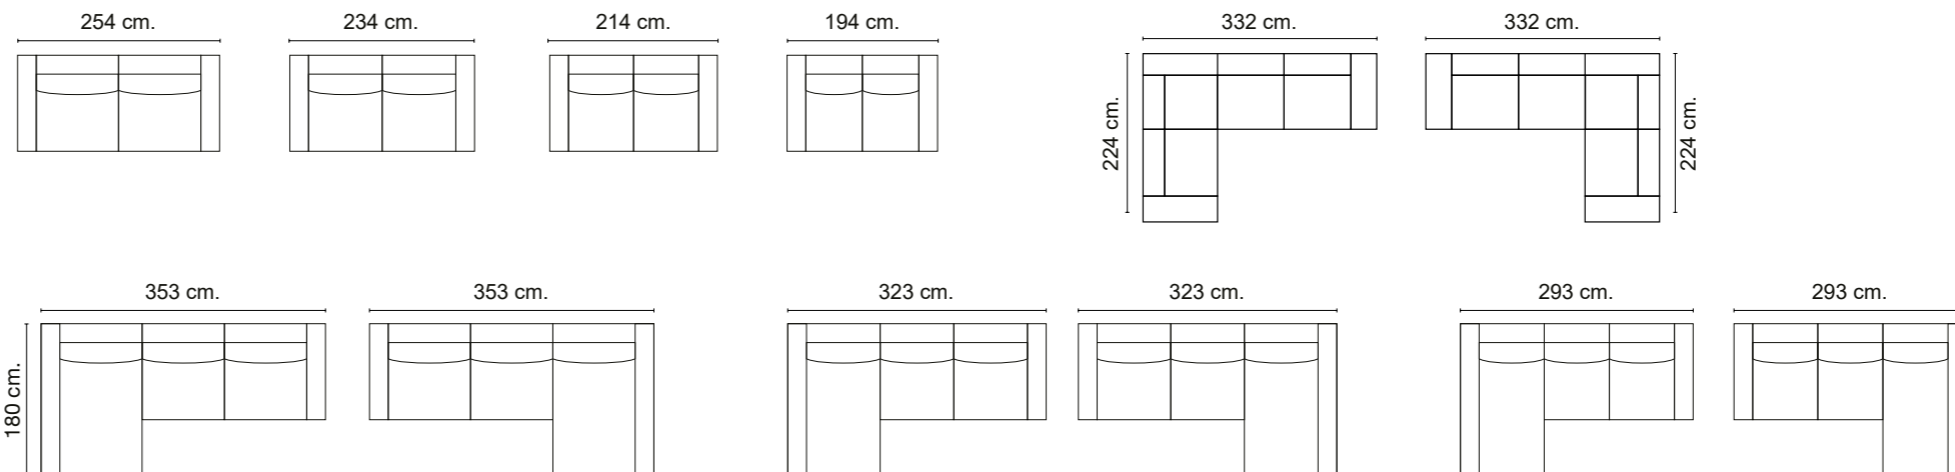

Rincón / Corner / Coin

Sillones

Composiciones habituales / Common compositions / Compositions courantes