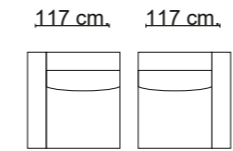

Mod.1 brazo/ Mod. 1 arm/ Mod. 1 bras