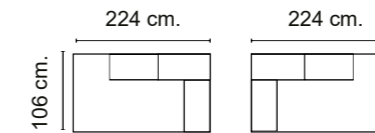

Mod. Meridiane