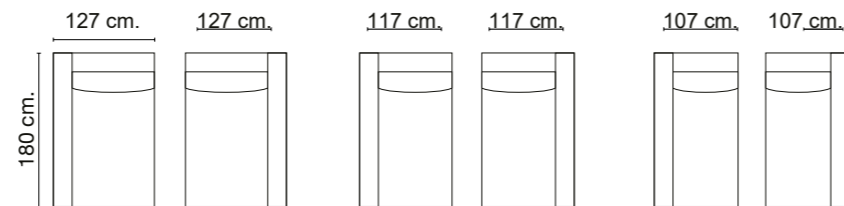

Mod.sin brazo / Mod. without arm / Mod. sans bras

Mod.1 brazo/ Mod. 1 arm/ Mod. 1 bras

Mod. Meridiane

Pouff

Cojines/ Cushions/ Coussins

Mod. chaiselongue brazo largo / Mod. chaisel. long arm / Mod. chaisel. bras long