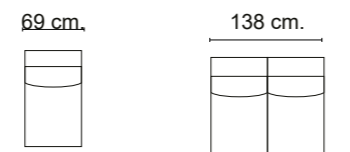

Mod.sin brazo / Mod. without arm / Mod. sans bras