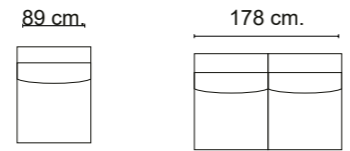

Mod.sin brazo / Mod. without arm / Mod. sans bras