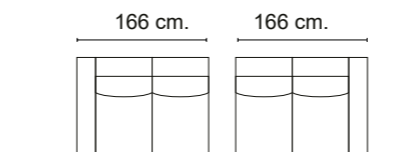

Mod.1 brazo/ Mod. 1 arm/ Mod. 1 bras