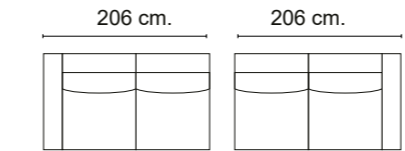

Mod.1 brazo/ Mod. 1 arm/ Mod. 1 bras