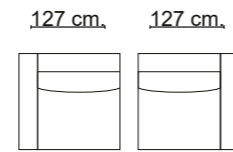

Mod.1 brazo/ Mod. 1 arm/ Mod. 1 bras