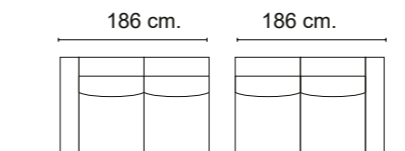

Mod.1 brazo/ Mod. 1 arm/ Mod. 1 bras