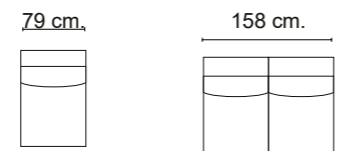

Mod.sin brazo / Mod. without arm / Mod. sans bras