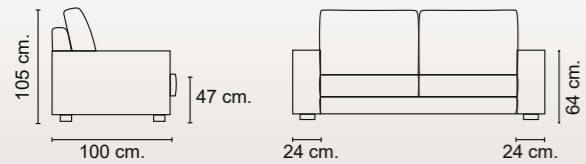

Gravity

Mod.sin brazo / Mod. without arm / Mod. sans bras

Mod.1 brazo/ Mod. 1 arm/ Mod. 1 bras

Mod. chaiselongue brazo / Mod. chaisel. arm / Mod. chaisel. bras

Sillón / Armchair / Fauteuil

Rincón / Corner / Coin

Respaldo: Espuma de poliuretano 25 kg certificada + fibra 250 grm.

SUSPENSIONES

Asiento: Muelle zig-zag de gran resistencia.

Respaldos: Cincha italiana de 80 mm. de alta calidad. **PATAS**

Metálicas: Pata Ibiza 15 cm negro mate.