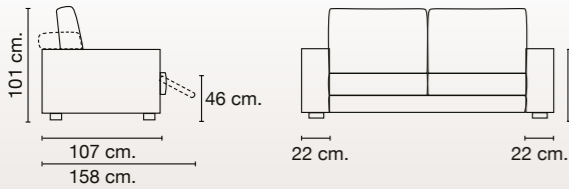

Gino

Mod.sin brazo / Mod. without arm / Mod. sans bras

Mod.1 brazo/ Mod. 1 arm/ Mod. 1 bras

Mod. chaiselongue brazo 135 cm / Mod. chaisel. arm 135 cm / Mod. chaisel. bras 135 cm.

Sillón / Armchair / Fauteuil

Riñoneras: Espuma de poliuretano HR-25 kg. certificada + fibra 250 grs.

Cabezas: Espuma de poliuretano HR-25 Kg. certificada + fibra 250 grs.

MECANISMOS

Cabezas: Reclinables en múltiples posiciones, sistema italiano. Relax motorizado eléctrico.

ELEMENTOS DE SERIE

- No incluye cojines de decoración.
- Patas metálicas GO cromadas.
- Cabezal reclinable manual.
- Brazo de 22 cm.
- Costura de diseño S-00.