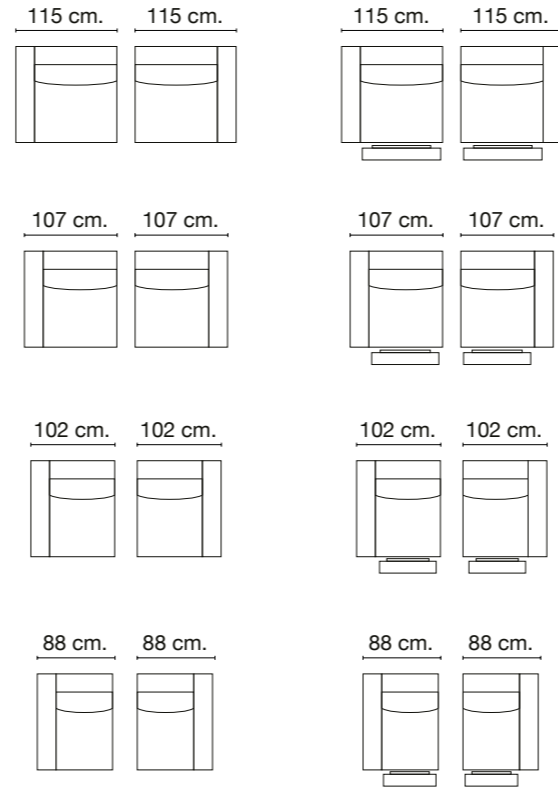

Gino

Mod.sin brazo / Mod. without arm / Mod. sans bras

Mod.1 brazo/ Mod. 1 arm/ Mod. 1 bras

Mod. chaiselongue brazo 135 cm / Mod. chaisel. arm 135 cm / Mod. chaisel. bras 135 cm.

Sillón / Armchair / Fauteuil