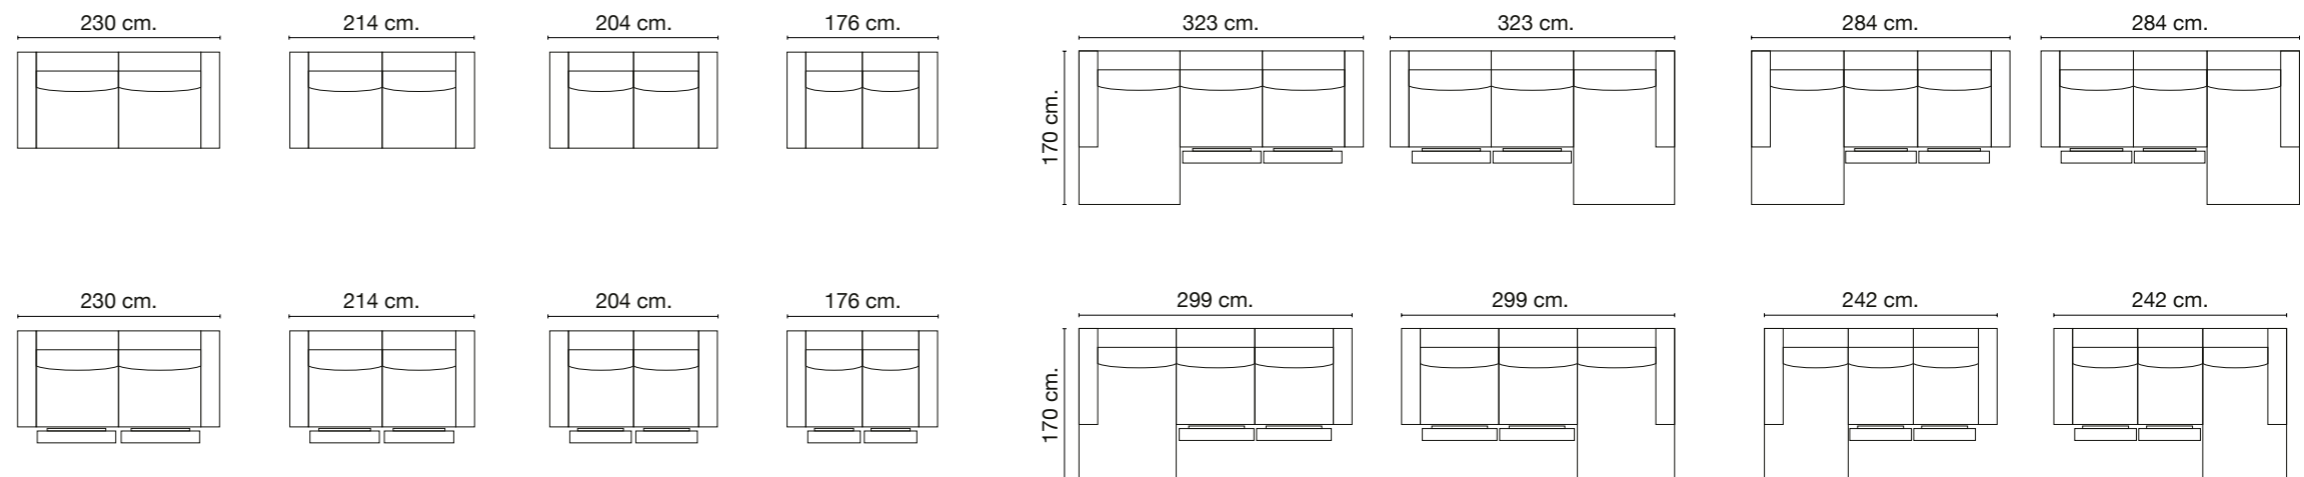

Sillón / Armchair / Fauteuil

Rincón / Corner / Coin

Composiciones habituales / Common compositions / Compositions courantes