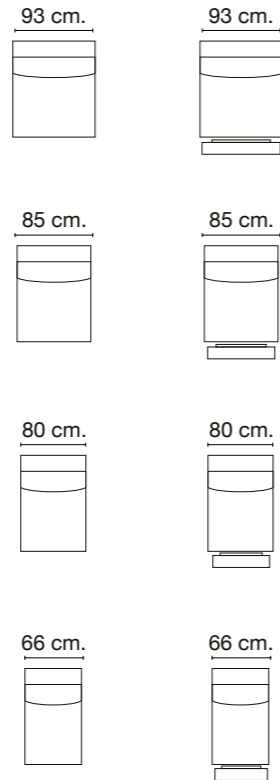

Gino

Mod.sin brazo / Mod. without arm / Mod. sans bras

Mod.1 brazo/ Mod. 1 arm/ Mod. 1 bras

Mod. chaiselongue brazo 135 cm / Mod. chaisel. arm 135 cm / Mod. chaisel. bras 135 cm.

Sillón / Armchair / Fauteuil