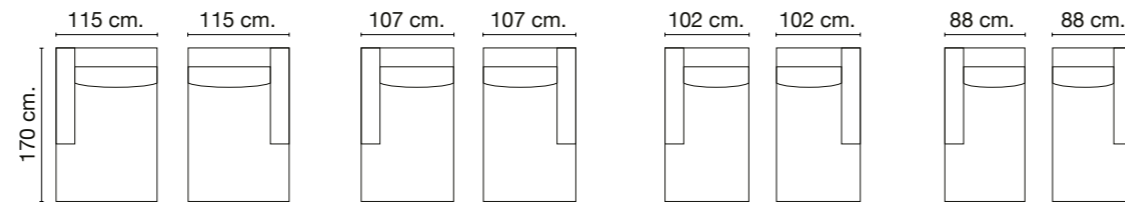

Gino

Mod.sin brazo / Mod. without arm / Mod. sans bras

Mod.1 brazo/ Mod. 1 arm/ Mod. 1 bras

Mod. chaiselongue brazo 135 cm / Mod. chaisel. arm 135 cm / Mod. chaisel. bras 135 cm.

Sillón / Armchair / Fauteuil

Rincón / Corner / Coin

Composiciones habituales / Common compositions / Compositions courantes

CARACTERÍSTICAS

ARMAZONES

Madera de pino y tablero de partículas.

RELLENOS

Almohadas de asientos: Espuma de poliuretano HR-35 Kg. certificada + fibra 250 grs.

Riñoneras: Espuma de poliuretano HR-25 kg. certificada + fibra 250 grs.

Cabezas: Espuma de poliuretano HR-25 Kg. certificada + fibra 250 grs.

MECANISMOS

Cabezas: Reclinables en múltiples posiciones, sistema italiano. Relax motorizado eléctrico.

ELEMENTOS DE SERIE

- No incluye cojines de decoración.
- Patas metálicas GO cromadas.
- Cabezal reclinable manual.
- Brazo de 22 cm.
- Costura de diseño S-00.