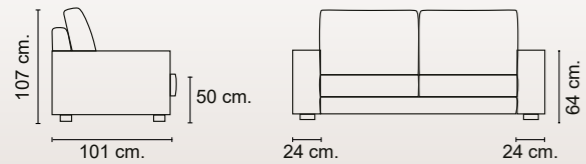

Rincón / Corner / Coin

Composiciones habituales / Common compositions / Compositions courantes