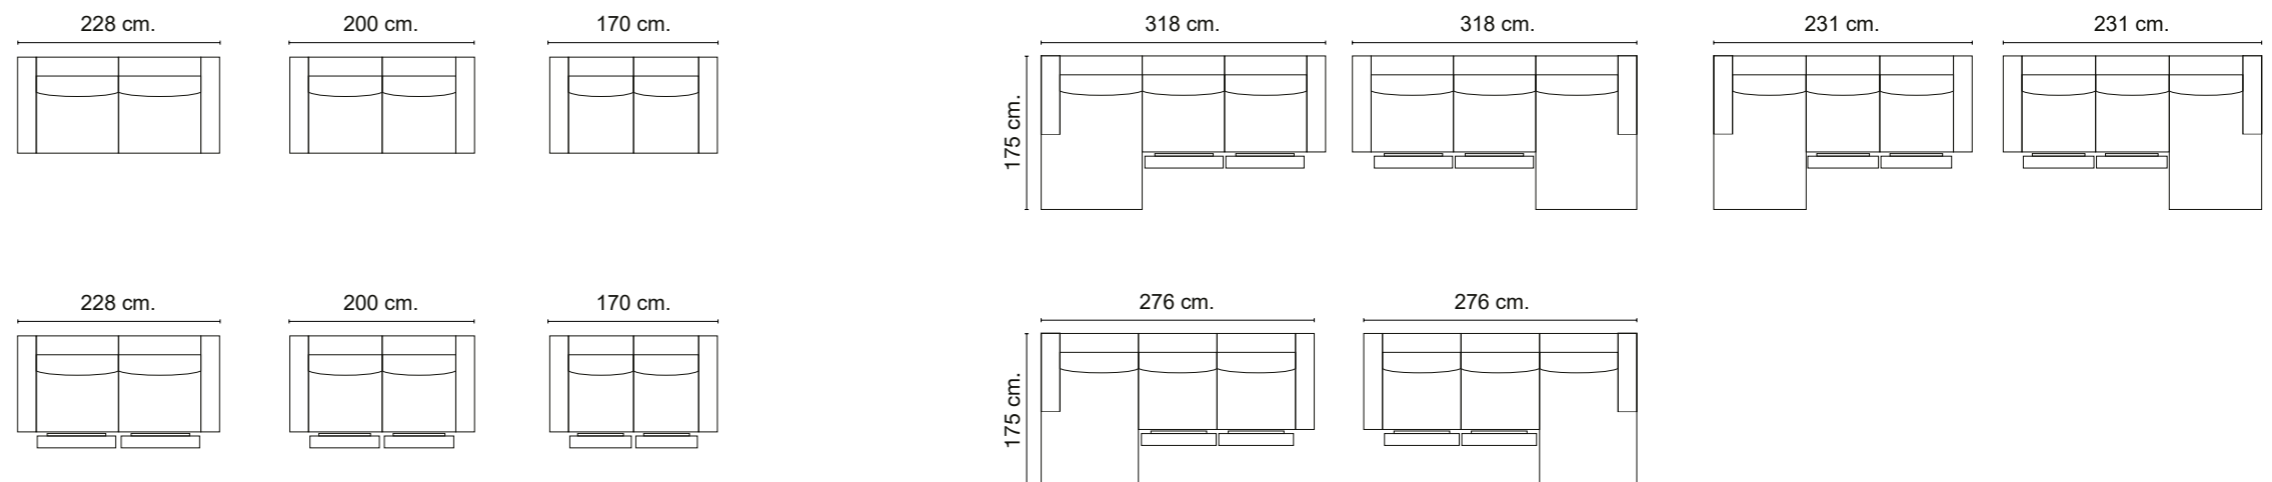

Sillón / Armchair / Fauteuil

Rincón / Corner / Coin

Composiciones habituales / Common compositions / Compositions courantes