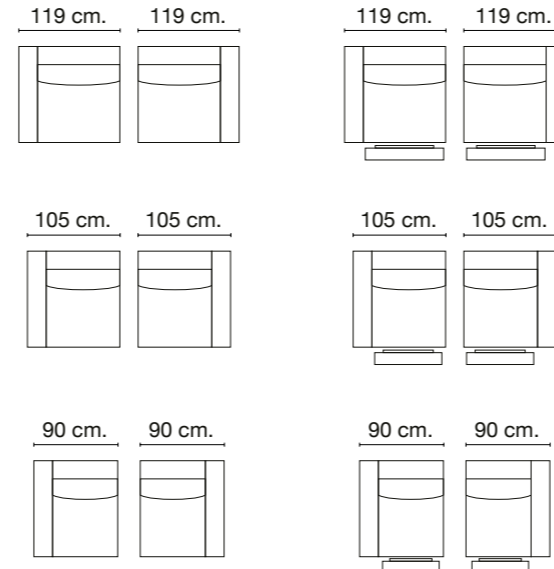

Cuore

Mod.sin brazo / Mod. without arm / Mod. sans bras

Mod.1 brazo/ Mod. 1 arm/ Mod. 1 bras

Mod. chaiselongue brazo 135 cm / Mod. chaisel. arm 135 cm / Mod. chaisel. bras 135 cm.

Rincón / Corner / Coin

Composiciones habituales / Common compositions / Compositions courantes