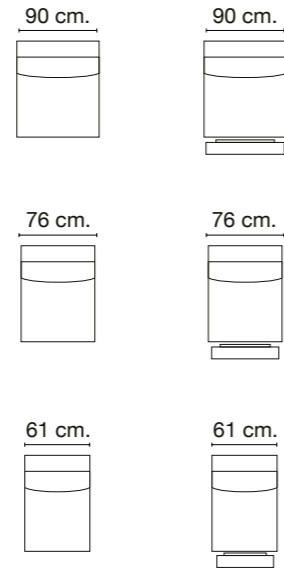

Cuore

Mod.sin brazo / Mod. without arm / Mod. sans bras

Mod.1 brazo/ Mod. 1 arm/ Mod. 1 bras

Mod. chaiselongue brazo 135 cm / Mod. chaisel. arm 135 cm / Mod. chaisel. bras 135 cm.

Rincón / Corner / Coin

Composiciones habituales / Common compositions / Compositions courantes

CARACTERÍSTICAS

ARMAZONES

Madera de pino y tablero de partículas.

RELLENOS

Almohadas de asientos: Espuma de poliuretano HR-35 kg certificada + 4 cm Plancha de Viscoelástica.

Respaldo: Fibra siliconada hueca 7/32 NAN-YA