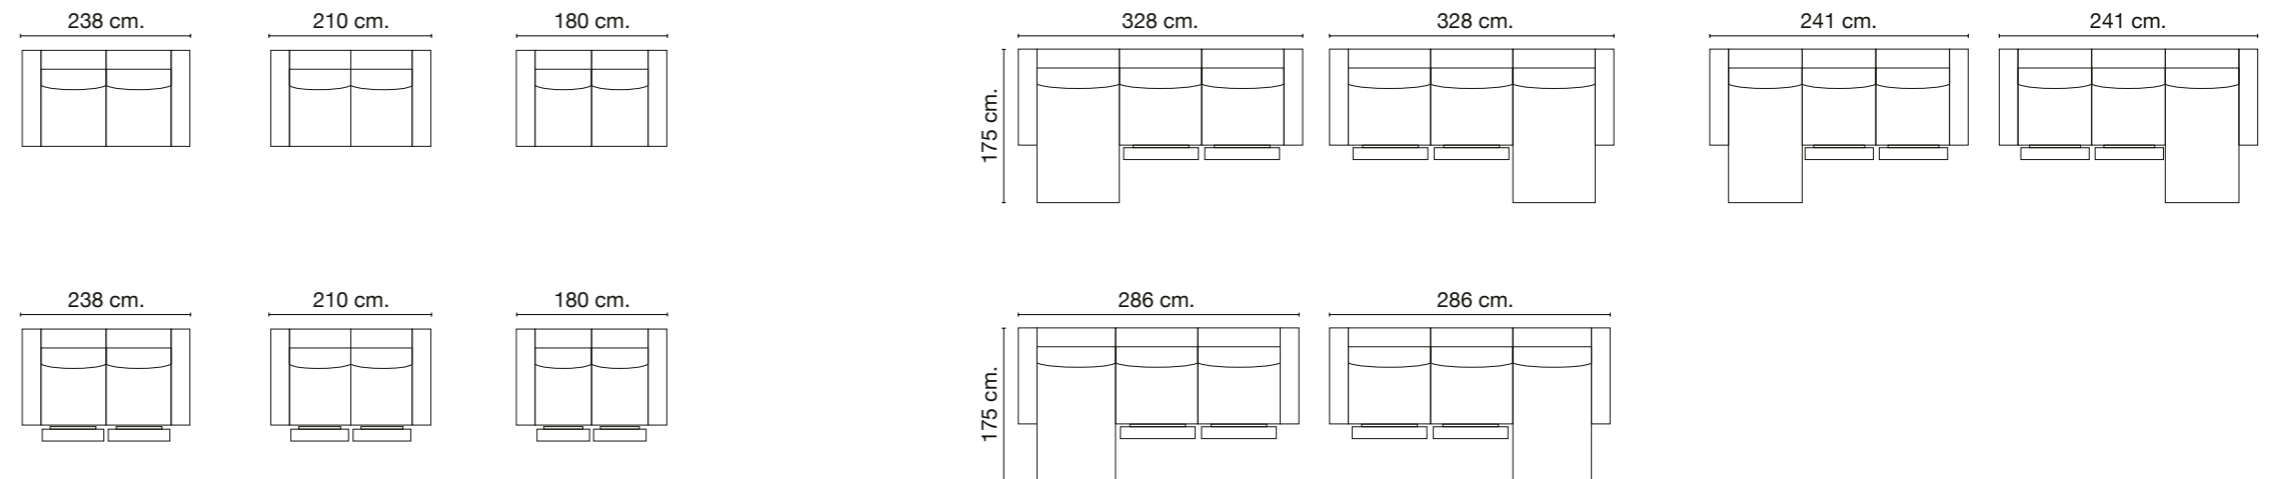

Cuore

Mod.sin brazo / Mod. without arm / Mod. sans bras

Mod.1 brazo/ Mod. 1 arm/ Mod. 1 bras

Mod. chaiselongue brazo 135 cm / Mod. chaisel. arm 135 cm / Mod. chaisel. bras 135 cm.

Rincón / Corner / Coin

Composiciones habituales / Common compositions / Compositions courantes

Brazo: Espuma de poliuretano 25 kg certificada + fibra 250gr.

MECANISMOS

Relax: Motor eléctrico.

SUSPENSIONES

Respaldos: Cincha italiana de 80 mm de alta calidad.

Asientos: Muelles zig-zag de gran resistencia.