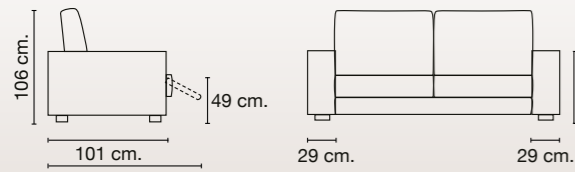

Cuore

Mod.sin brazo / Mod. without arm / Mod. sans bras

Mod.1 brazo/ Mod. 1 arm/ Mod. 1 bras

Mod. chaiselongue brazo 135 cm / Mod. chaisel. arm 135 cm / Mod. chaisel. bras 135 cm.

Rincón / Corner / Coin

Composiciones habituales / Common compositions / Compositions courantes

CARACTERÍSTICAS

ARMAZONES

Madera de pino y tablero de partículas.

RELLENOS

Almohadas de asientos: Espuma de poliuretano HR-35 kg certificada + 4 cm Plancha de Viscoelástica.

Respaldo: Fibra siliconada hueca 7/32 NAN-YA

Brazo: Espuma de poliuretano 25 kg certificada + fibra 250gr.

MECANISMOS

Relax: Motor eléctrico.

SUSPENSIONES

Respaldos: Cincha italiana de 80 mm de alta calidad.

Asientos: Muelles zig-zag de gran resistencia.