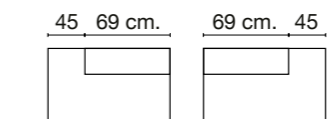

Mod. terminal